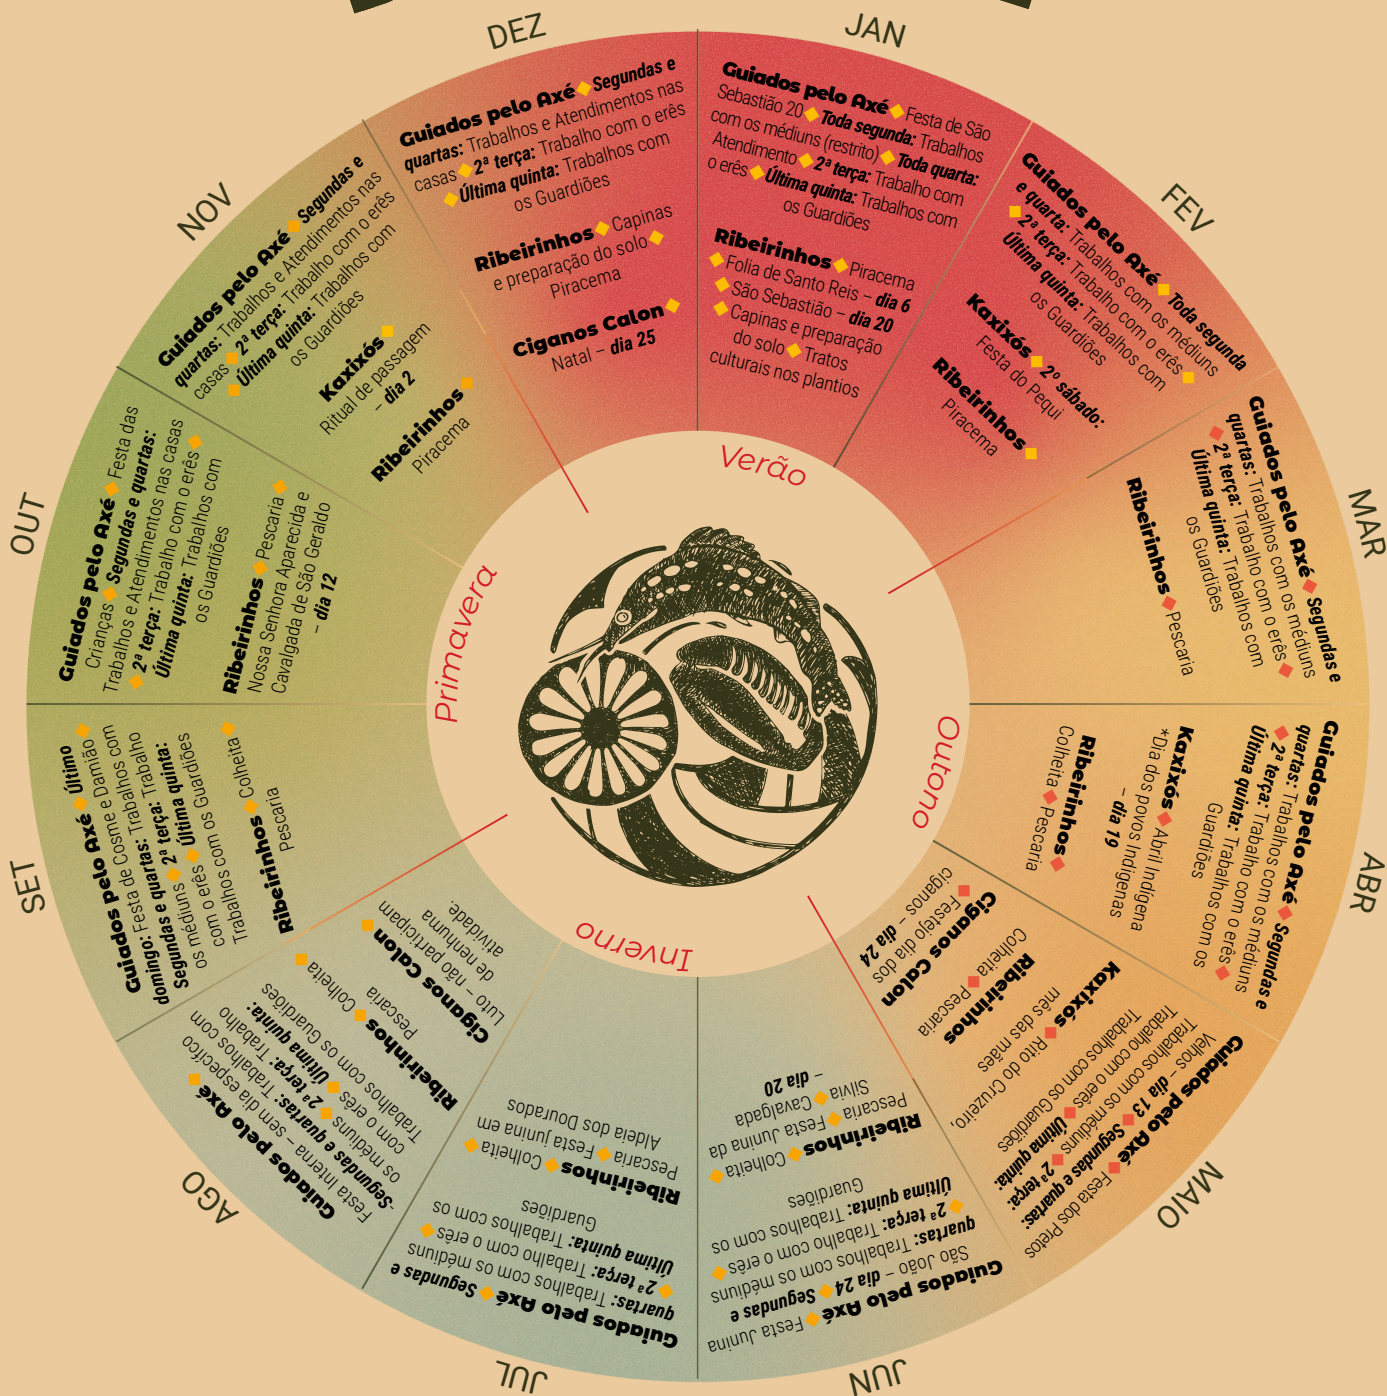

CIGANOS CALON

GUIADOS PELO AXÉ

KAXIXÓS

RIBEIRINHOS

CALENDÁRIO BIOCULTURAL

MODOS DE VIDA E CELEBRAÇÕES
POVOS E COMUNIDADES TRADICIONAIS DO RIO PARÁ,
RIO SÃO FRANCISCO E REPRESA DE TRÊS MARIAS / MG

Instituto
GUAICUY